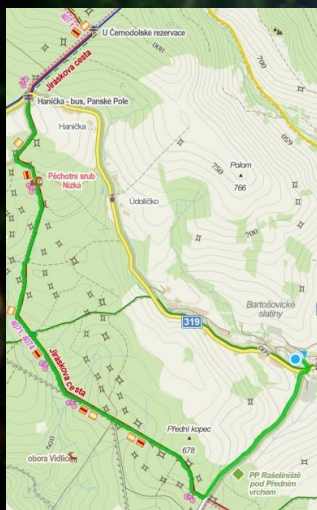

BARTOŠOVICKÉ KOMUNITNÍ PUTOVÁNÍ

Jiráskova cesta

- pro malé i velké turisty
- pro děti, rodiče, nesmělé turisty, seniory, kočárky i psy
 - nenáročná trasa 7 km po lesní cestě
- smyslem je užít si společnou turistiku, poznat se, popovídat si
 - smyslem není zničit si tělo a sebevědomí
- autobusem na Panské pole a do Bartošovic pěšky

sobota 3. září 2022

**sraz ve 14:20 hodin před hasičskou zbrojnicí
odjezd autobusem na Panské pole ve 14.38 hod**

S sebou potřebujete jen drobné na autobus, pití a menší svačinu.

V případě deště bude akce zrušena.