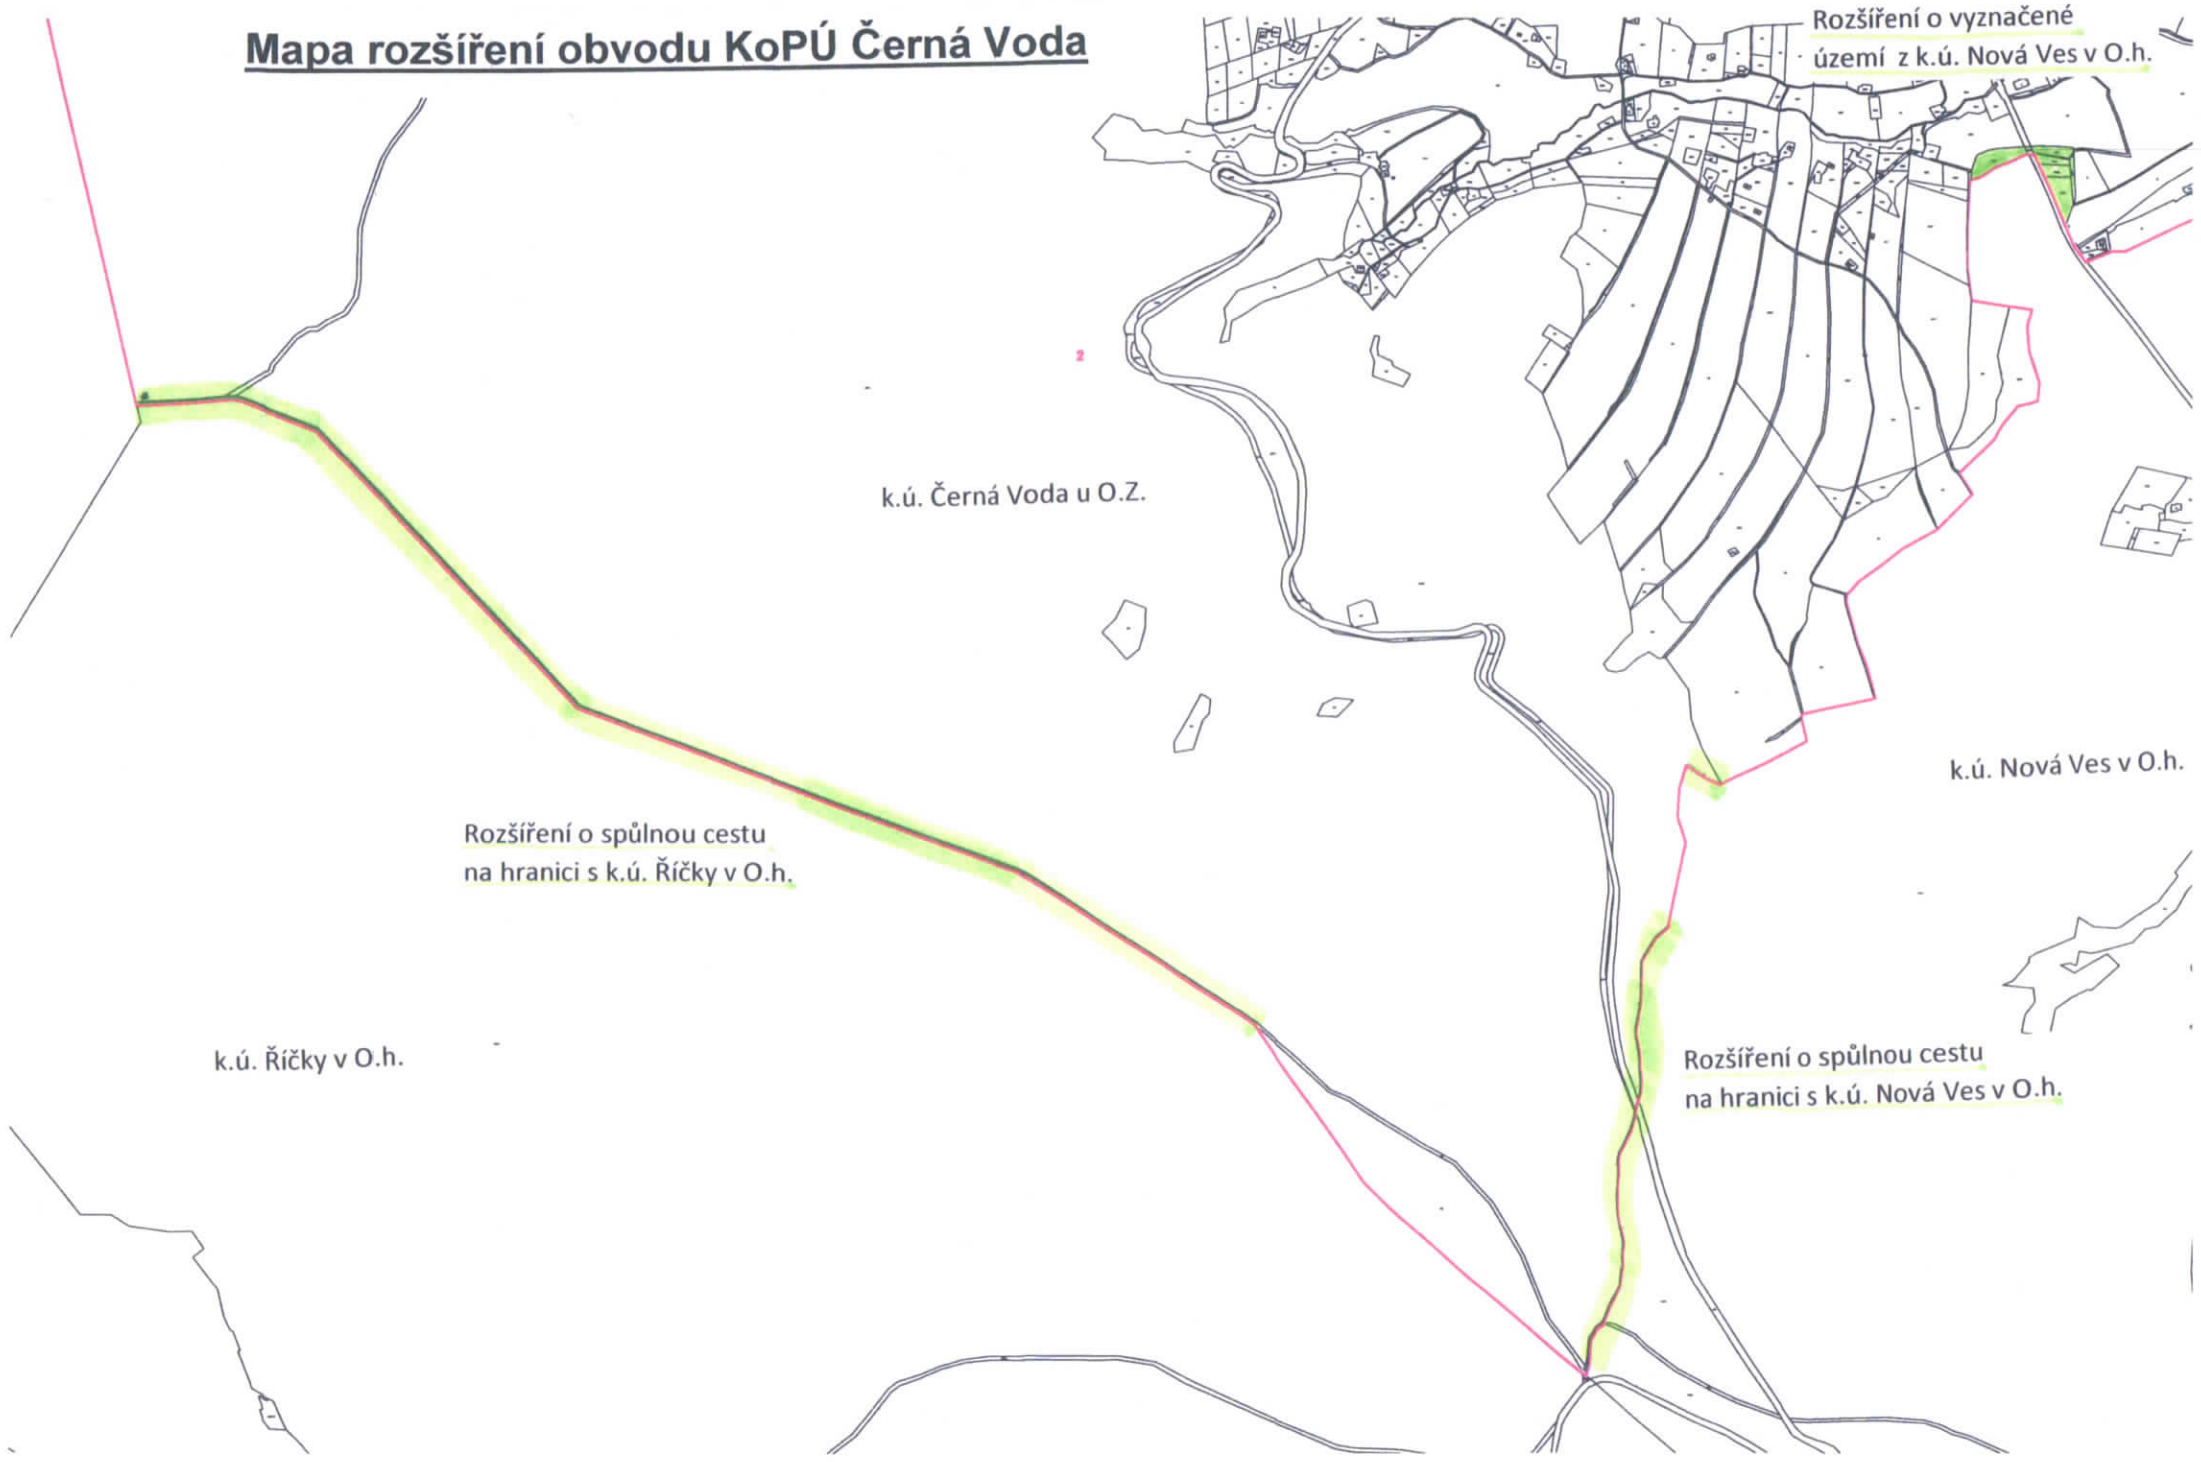

Rozšíření obvodu bylo nutné pro dosažení cílů komplexních pozemkových úprav.

Mgr. Alena Rufferová  
vedoucí Pobočky Rychnov nad Kněžnou  
Státní pozemkový úřad

**Příloha/Přílohy**  
Mapa rozšíření obvodu

# Mapa rozšíření obvodu KoPÚ Černá Voda

Rozšíření o vyznačené území z k.ú. Nová Ves v O.h.

k.ú. Černá Voda u O.Z.

k.ú. Nová Ves v O.h.

Rozšíření o společnou cestu na hranici s k.ú. Říčky v O.h.

k.ú. Říčky v O.h.